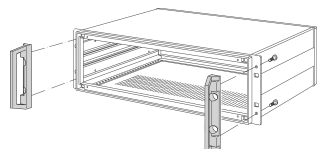

InPac-fronthåndtak

Fronthåndtakene kan monteres på InPac-etuiene og gjør det enklere å montere saken i et skap. Hullene med mulighet for en mouting av håndtakene må bores av brukeren.

SERTIFISERINGER

FUNKSJONER

Lastekapasitet 35 kg per par.

SPESIFIKASJONER

Fungerer med:	Chassis
Produkttype:	Håndtak
Produktserie:	Inpac
Type:	Statisk

Table 1/1

Katalognummer	Antall pakker	Farge	Overflate	Materiale	Statisk belastning
20828-127	2	Grå	Pulverbelagt	Aluminium	35kg
20828-128	2	Grå	Pulverbelagt	Aluminium	35kg
20828-129	2	Grå	Pulverbelagt	Aluminium	35kg