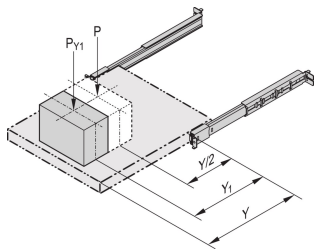

Monteringssett for teleskopisk lysbilde

Skap monteringssett for teleskopisk lysbilde for montering av 2 Economy 1 U teleskopiske lysbilder.

SERTIFISERINGER

FUNKSJONER

For montering av 2 Economy 1 U teleskopiske lysbilder

SPESIFIKASJONER

- **Produkttype:** Monteringssett
- **Materiale:** Stål
- **Overflate:** Sinkbelagt

Table 1/1

Katalognummer	Type	Antall pakker	Rackhøyde
21120-165	Kraftig universal	1	2U
21120-158	Universell	1	2U
21120-159	Universell	1	2U
21120-160	Universell	1	2U
21120-163	Slim Universal	1	2U
21120-164	Kraftig universal	1	2U
21120-162	Slim Universal	1	2U
21120-166	Kraftig universal	1	2U