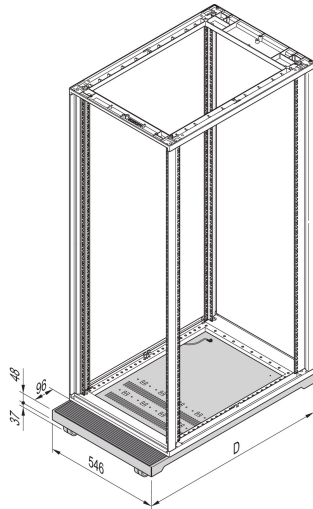

Novastar Mobile sokkel

Aluminium mobil sokkel med lastekapasitet på 200 kg, for aluminiumsskap med 600 mm bredde.

SERTIFISERINGER

FUNKSJONER

St, 2 mm.

4 hjul

Gummimatte, 3 mm.

Lastekapasitet 200 kg.

Sokkel/sokkel høyde H = 100 mm.

SPESIFIKASJONER

Produkttype: Skap-/racksokkel

Materiale: Stål

Table 1/2

Katalognummer	Bredde	Dybde	Antall pakker	Farge	Fargekode	Overflate
---------------	--------	-------	---------------	-------	-----------	-----------