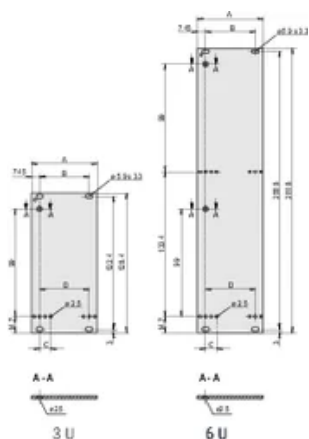

Katalognummer	Bakre flate	Behandlede kanter	Samsvarer med	EMC-beskyttelse	Høyde (H)	Bredde (W)
30847-602	Strømledende	Nei	IEC 60297-3-101	Nei	128.4mm	14.9mm
30847-631	Strømledende	Nei	IEC 60297-3-101	Nei	261.8mm	50.5mm
30847-632	Strømledende	Nei	IEC 60297-3-101	Nei	261.8mm	60.6mm
30847-606	Strømledende	Nei	IEC 60297-3-101	Nei	128.4mm	35.2mm

DIAGRAMMER

ADVARSEL

nVent-produkter må installeres og brukes bare som beskrevet i nVent sine instruksjonsark og opplæringsmateriell. Instruksjonsark er tilgjengelig på www.nvent.com og fra din nVent kundeservice-representant. Ukorrekt installasjon, misbruk, feilaktig anvendelse eller annen manglende etterlevelse av nVent sine instruksjoner og advarsler kan føre til produktfeil, skade på eiendom, alvorlige personskader og død og/eller gjøre garantien ugyldig.

North America

All locations
+1.763.422.2661
Chat with us:
nvent.com/schroff

Europe

Straubenhardt, Germany
+49.7082.794.0
Betschdorf, France
+33.3.88.90.64.90
Warsaw, Poland
+48.22.209.98.35
Assago, Italy
+39.02.932.7141
Chat with us:
nvent.com/schroff

Asia

Shanghai, China
+86.21.2412.6943
Qingdao, China
+86.532.8771.6101
Singapore
+65.6768.5800
Shin-Yokohama, Japan
+81.45.476.0271
Chat with us:
nvent.com/schroff

Middle East & India

Dubai, United Arab Emirates
+971.4.378.1700
Bangalore, India
+91.80.6715.2001
Istanbul, Turkey
+90.216.250.7374
Chat with us:
nvent.com/schroff

Vår solide portefølje av merkevarer:

CADDY ERICO HOFFMAN ILSCO SCHROFF TRACHTE