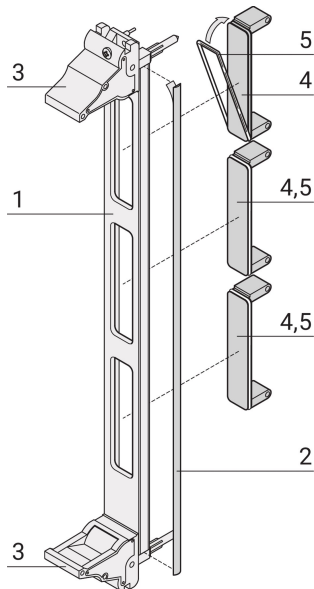

# Plug-in Unit Kit for PMC, kromatert, skjermet (tekstil) med håndtak

U-formet frontpanel med utskjæring for PMC. Kan reguleres for tekstil EMC-pakning.

## FUNKSJONER

I henhold til IEEE P1386, PCI Mezzanine Card

For enkle 69,0 x 76,5 mm eller doble 139,0 x 76,5 mm moduler

For standard definerte i/O mezzanine moduler som kobles til bærekort

PMC = PCI Mezzanine-kort

## SPESIFIKASJONER

<b>Rackbredde:</b>	4HP
<b>Materiale:</b>	Aluminium
<b>Produkttype:</b>	Frontpanel
<b>Type:</b>	Frontpanel med håndtak (PIU)
<b>EMC-beskyttelse:</b>	Ja

Table 1/2

Katalognummer	Rackhøyde	Antall pakker	Håndtakstype	Montering	Pakning	Fremre overflate
20836-460	3U	1	IEL	Front som skrues på	Tekstil	Anodisert
20836-461	6U	1	IEL	Front som skrues på	Tekstil	Anodisert