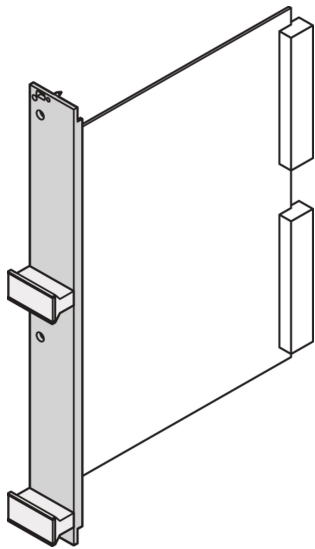

Frontpanel for statisk Trapezoid-håndtak med pluggenhet U-profil

U-profil frontpanel. Muliggjør montering av et statisk trapesformet håndtak av plast eller Alu-profil. Frontpanelet kan skjermes med en tekstilpakning.

SERTIFISERINGER

FUNKSJONER

Al ekstrudering, front anodisert, bakre ledende, innrettingspinne presset, rustfritt stål

Frontpanel, U-profil, skjermbart

SPESIFIKASJONER

Materiale:	Aluminium
Overflate:	Anodisert; Passivert
Tilbehørstype:	Frontpanel
Produkttype:	Frontpanel
Type:	Frontpanel for håndtak (PIU)
EMC-beskyttelse:	Nei (kan monteres etterpå)