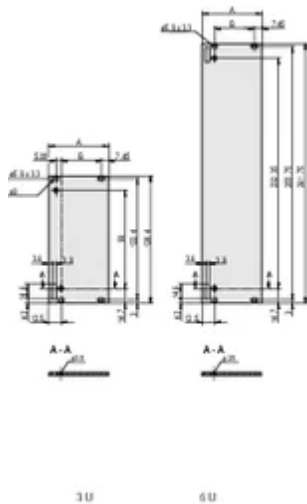

Katalognummer	Bredde (W)
30847-671	50.5mm
30847-663	40.3mm
30847-672	60.6mm
30847-661	30.1mm
30847-659	20mm
30847-662	35.2mm

YTTERLIGERE PRODUKTDETALJER

Vær oppmerksom på at leveranser kan utføres i de angitte SPQ (SPQ, f.eks. 5 stk, 10 stk, 50 stk, etc.). Ulike ordreantall (f.eks. 2 stk) kan endres til neste mulige leveringsantall = Standard pakkeantall.

DIAGRAMMER

ADVARSEL

nVent-produkter må installeres og brukes bare som beskrevet i nVent sine instruksjonsark og opplæringsmaterieill. Instruksjonsark er tilgjengelig på www.nvent.com og fra din nVent kundeservice-representant. Ukorrekt installasjon, misbruk, feilaktig anvendelse eller annen manglende etterlevelse av nVent sine instruksjoner og advarsler kan føre til produktfeil, skade på eiendom, alvorlige personskader og død og/eller gjøre garantien ugyldig.