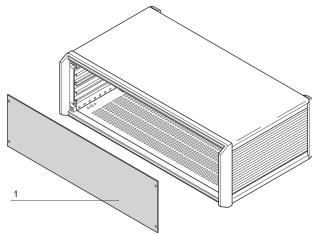

PropacPRO frontpanel, full bredde, uskjermet

Frontpanelet, full bredde for PropacPRO-veske, monteres på rammen av vesken.

SERTIFISERINGER

FUNKSJONER

Al-panel, 2,0 mm (84 hk 2,5 mm)

SPESIFIKASJONER

- Materiale:** Aluminium
- Overflate:** Anodisert
- Tilbehørstype:** Frontpanel
- Produkttype:** Frontpanel

Table 1/2

Katalognummer	Rackhøyde	Rackbredde	Antall pakker	Fremre overflate	Bakre flate	Behandlede kanter
20850-136	3U	63HP	1	Anodisert	Anodisert	Nei
20850-158	6U	84HP	1	Anodisert	Strømledende	Nei
20850-129	2U	63HP	1	Anodisert	Anodisert	Nei
20850-135	3U	42HP	1	Anodisert	Anodisert	Nei
20850-142	4U	42HP	1	Anodisert	Anodisert	Nei
20850-143	4U	63HP	1	Anodisert	Anodisert	Nei
20850-130	2U	84HP	1	Anodisert	Anodisert	Nei

Katalognummer	Rackhøyde	Rackbredde	Antall pakker	Fremre overflate	Bakre flate	Behandlede kanter
20850-144	4U	84HP	1	Anodisert	Anodisert	Nei
20850-134	3U	28HP	1	Anodisert	Anodisert	Nei
20850-128	2U	42HP	1	Anodisert	Anodisert	Nei
20850-137	3U	84HP	1	Anodisert	Anodisert	Nei