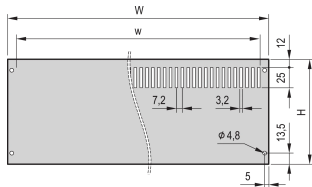

PropacPRO bakpanel, full bredde, uskjermet

Bakpanelet, full bredde for PropacPRO-veske, monteres på rammen av vesken. Med eller uten ventilerte spor.

SERTIFISERINGER

FUNKSJONER

Alu-panel, 2,0 mm (84 hk 2,5 mm)

Montering med støttebrakett på vesken (høyre og venstre)

SPESIFIKASJONER

Materiale:	Aluminium
Overflate:	Anodisert
Fungerer med:	Esker
Produktserie:	PropacPRO
Type:	Bakre panel
Produkttype:	Sidepanel

Table 1/2

Katalognummer	Rackhøyde	Rackbredde	Designfunksjon	Antall pakker
24576-153	4U	63HP	Perforert	1
24576-145	2U	63HP	Perforert	1
24576-050	3U	84HP	Ikke-perforert	1
24576-149	3U	63HP	Perforert	1
24576-150	3U	84HP	Perforert	1