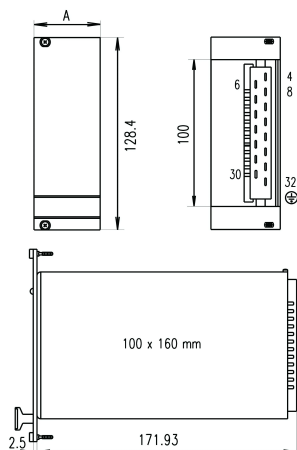

Frontpanel for PSU

Frontpanel for nVent SCHROFF 19-tommers kompatibel strømforsyning. Flatt frontpanel med vertikale riller for EMC-kontaktlister i rustfritt stål.

SERTIFISERINGER

FUNKSJONER

Frontpanel, Al, fremre anodisert, bakre ledende, med vertikale spor for EMC kontaktstrimler

SPESIFIKASJONER

Tilbehørstype: Frontpanel

Table 1/2

Katalognummer	Materiale	Fremre overflate	Bakre flate	Behandlede kanter	Rackhøyde	Høyde
21005-439	Aluminium	Anodisert	Strømledende	Nei	3U	128.4mm
21006-959	Aluminium	Anodisert	Strømledende	Nei	3U	128.4mm
21005-478	Aluminium	Anodisert	Strømledende	Nei	3U	128.4mm
31006-677	Aluminium	Anodisert	Strømledende	Nei	3U	128.4mm
21005-477	Aluminium	Anodisert	Strømledende	Nei	3U	128.4mm