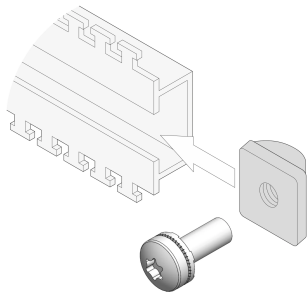

# Skyv mutrene med skrue

For variabel montering av 19-tommers komponenter utenfor EIA-trinnene

## FUNKSJONER

Slide mutter for Slide mutter for C-profiler