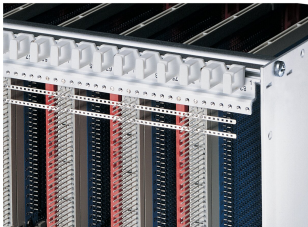

Leder av loddestrips

Effektiv sammenkobling av tilkoblinger i samme nett og med samme potensial. Kan brukes til konnektorer i henhold til NS-en 60603-2 (din 41612).

SERTIFISERINGER

FUNKSJONER

Effektiv sammenkobling av tilkoblinger i samme nett og med samme potensial

Også egnet for en 60603-kontakter (din 41612) med wrap-bolt

SPESIFIKASJONER

- Produkttype:** Samleskinne
- Materiale:** Kobber
- Fungerer med:** Frontpaneler
- Overflate:** Tinnbelagt

Table 1/1

Katalognummer	Antall pakker	Tilkoblingstype
60800-064	1	Pinner, 0,6 x 0,6 mm.
60800-080	1	Pinner, 1,0 x 1,0 mm.