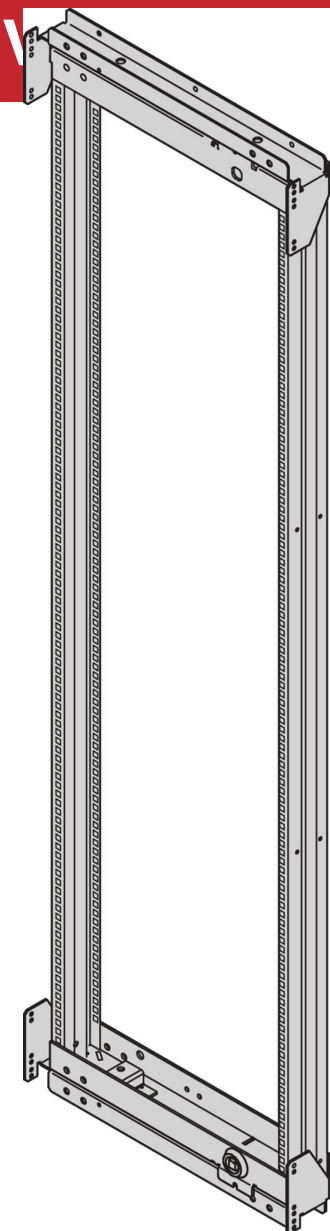

## svingramme for 800 mm bredde

19" Svingrammen gjør det mulig å installere understativer samtidig som ledningene bak er tilgjengelige.

Varistar CP svingramme leveres med 150 KG lastekapasitet, 120° / 160° bevegelse og fleksibelt dreiepunkt.

### FUNKSJONER

For montering i full høyde eller delvis høyde

Dreiepunkt kan velges til høyre eller venstre

Kan romme 19-tommers chassis og 19-tommers subracks

120° / 160° hengsel, firkantede låser inkludert 2 nøkler