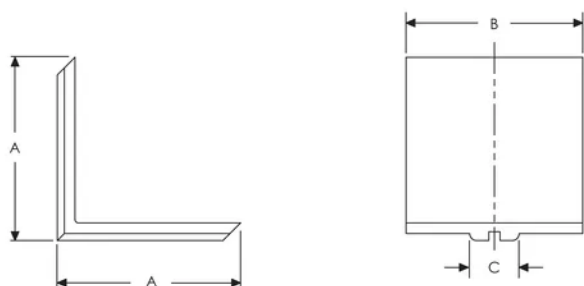

Osłona narożna kanału powietrza

FUNKCJE

Posiada nacięcie do pozycjonowania linki

Zapobiega zniszczeniu kanału

SPECYFIKACJE

Table 1/1

Numer katalogowy	Numer artykułu	Materiał	Kolor	A.	B.	C.
SLADCP	195851	PCW	Czarny	52 mm	50 mm	14 mm

SCHEMATY

OSTRZEŻENIE

Produkty nVent powinny być instalowane i używane wyłącznie zgodnie z instrukcjami i materiałami szkoleniowymi nVent. Instrukcje są dostępne na stronie www.nvent.com oraz u przedstawiciela działu obsługi klienta firmy nVent. Nieprawidłowa instalacja, niewłaściwe użycie, niewłaściwe zastosowanie lub inne nieprzestrzeganie instrukcji i ostrzeżeń nVent może spowodować nieprawidłowe działanie produktu, uszkodzenie mienia, poważne obrażenia ciała i śmierć i/lub utratę