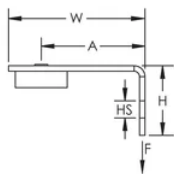

DODATKOWE INFORMACJE O PRODUKCIE

Podane obciążenie statycznie odnosi się do obciążenia statycznego dla całego zamontowanego zestawu gwoździarki. Prosimy o kontakt z producentem gwoździarki celem oszacowania obciążenia statycznego dla danego typu gwoźdźca i betonu użytego przy instalacji. Maksymalne obciążenie statyczne jest mniejsze od opublikowanego czy podanego przez producenta dla całego zestawu.

Wkładka jest zgodna z BeA® CN60-688ES, Hilti® BX 3, GX 3, DEWALT® Trak-It C3, SPIT® PULSA 40E, 800E, 700, 1000 jak również z gwoździarkami będącymi ich odpowiednikami.

SCHEMATY