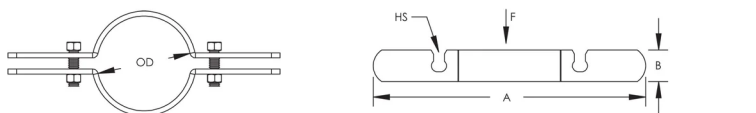

DODATKOWE INFORMACJE O PRODUKCIE

Pionizator jest przystosowany do rur stalowych i powinien być instalowany poniżej złącza lub nadlewu, przy pomocy śrub dokręconych do zalecanej wartości momentu obrotowego.

Otwory szczelinowe i śruby tylko do rur o rozmiarze do 12".

SCHEMATY