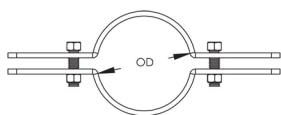

DODATKOWE INFORMACJE O PRODUKCIE

Pionizator jest przystosowany do rur stalowych i powinien być instalowany poniżej złącza lub nadlewu, przy pomocy śrub dokręconych do zalecanej wartości momentu obrotowego.

Otwory szczelinowe i śruby tylko do rur o rozmiarze do 12".

SCHEMATY