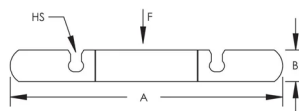

DODATKOWE INFORMACJE O PRODUKCIE

Pionizator jest przystosowany do rur stalowych i powinien być instalowany poniżej złącza lub nadlewu, przy pomocy śrub dokręconych do zalecanej wartości momentu obrotowego.

Otwory szczelinowe i śruby tylko do rur o rozmiarze do 12".

SCHEMATY