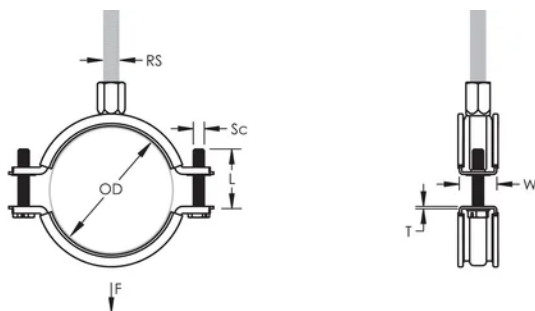

Nakrętka kombinowana może być przymocowana do pręta gwintowanego M8 lub M10, upraszczając obsługę materiałową

Długość śrub została zoptymalizowana tak aby objąć większy zakres rur, zmniejszając tym samym ilość pozycji

Materiał: Stal;Guma EPDM-SBR

Wykończenie: Ocynkowane galwanicznie

Temperatura: -50 to 110 °C

Kolor: Czarny

Zewnętrzna średnica (OD): 11 - 15 mm

Rozmiar rury: 1/4"

NB/DN: 8

Rozmiar pręta (RS): M8;M10

Szerokość (W): 20 mm

Grubość (T): 1 mm

Średnica wkrętu (Sc): 6

Długość wkrętu (L): 17mm

Obciążenie statyczne: 1000N

DODATKOWE INFORMACJE O PRODUKCIE

Okładzina wykonana jest z gumy EPDM.

SCHEMATY