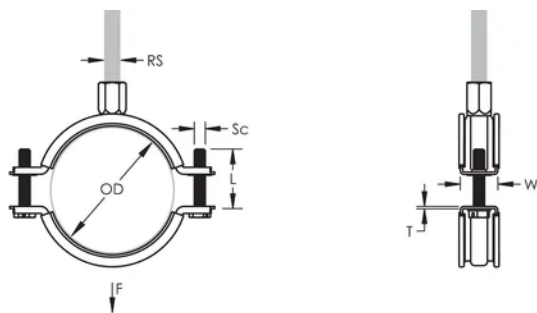

Nakrętka kombinowana może być przymocowana do pręta gwintowanego M8 lub M10, upraszczając obsługę materiałową

Długość śrub została zoptymalizowana tak aby objąć większy zakres rur, zmniejszając tym samym ilość pozycji

Materiał: Stal;Guma EPDM-SBR

Wykończenie: Ocynkowane galwanicznie

Temperatura: -50 to 110 °C

Kolor: Czarny

Zewnętrzna średnica (OD): 15 - 19 mm

Rozmiar rury: 3/8"

NB/DN: 10

Rozmiar pręta (RS): M8;M10

Szerokość (W): 20 mm

Grubość (T): 1 mm

Średnica wkrętu (Sc): 6

Długość wkrętu (L): 17mm

Obciążenie statyczne: 1000N

DODATKOWE INFORMACJE O PRODUKCIE

Okładzina wykonana jest z gumy EPDM.

SCHEMATY