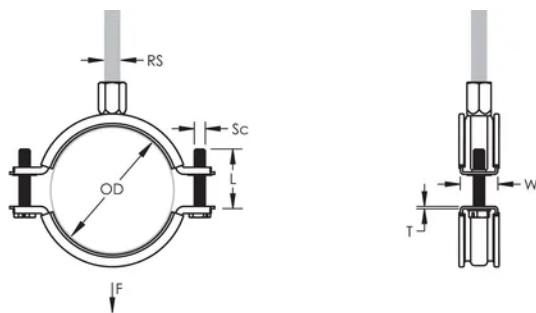

Nakrętka kombinowana może być przymocowana do pręta gwintowanego M8 lub M10, upraszczając obsługę materiałową

Długość śrub została zoptymalizowana tak aby objąć większy zakres rur, zmniejszając tym samym ilość pozycji

Materiał: Stal;Guma EPDM-SBR

Wykończenie: Ocynkowane galwanicznie

Temperatura: -50 to 110 °C

Kolor: Czarny

Zewnętrzna średnica (OD): 19 - 25 mm

Rozmiar rury: 1/2"

NB/DN: 15

Rozmiar pręta (RS): M8;M10

Szerokość (W): 20 mm

Grubość (T): 1 mm

Średnica wkrętu (Sc): 6

Długość wkrętu (L): 22mm

Obciążenie statyczne: 1000N

DODATKOWE INFORMACJE O PRODUKCIE

Okładzina wykonana jest z gumy EPDM.

SCHEMATY