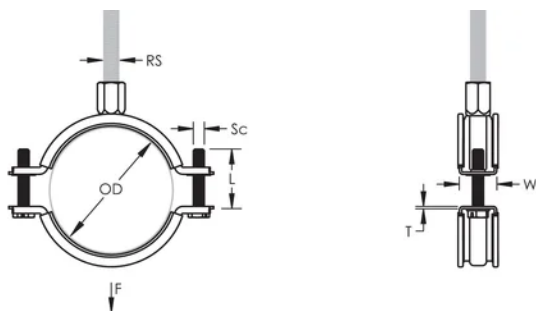

Materiał: Guma EPDM-SBR;Stal nierdzewna 316L (norma EN 1.4404)

Wykończenie: Polerowane elektrolitycznie

Kolor: Czarny

Temperatura: -50 to 110 °C

Zewnętrzna średnica (OD): 31 - 37 mm

Rozmiar rury: 1"

NB/DN: 25

Rozmiar pręta (RS): M8;M10

Szerokość (W): 20 mm

Grubość (T): 1 mm

Średnica wkrętu (Sc): 6

Długość wkrętu (L): 22mm

Obciążenie statyczne: 700N

DODATKOWE INFORMACJE O PRODUKCIE

Okładzina wykonana jest z gumy EPDM.

SCHEMATY

OSTRZEŻENIE

Produkty nVent powinny być instalowane i używane wyłącznie zgodnie z instrukcjami i materiałami szkoleniowymi nVent. Instrukcje są dostępne na stronie www.nvent.com oraz u przedstawiciela działu obsługi klienta firmy nVent. Nieprawidłowa instalacja, niewłaściwe użycie, niewłaściwe zastosowanie lub inne nieprzestrzeganie instrukcji i ostrzeżeń nVent może spowodować nieprawidłowe działanie produktu, uszkodzenie mienia, poważne obrażenia ciała i śmierć i/lub utratę gwarancji.