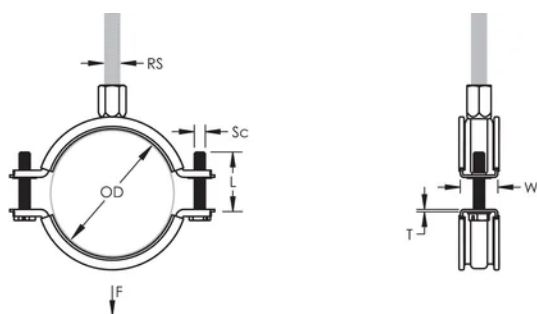

Materiał: Stal;Guma EPDM-SBR

Wykończenie: Ocynkowane galwanicznie

Temperatura: -50 to 110 °C

Kolor: Czarny

Zewnętrzna średnica (OD): 37 - 44 mm

Rozmiar rury: 1 1/4" Min

NB/DN: 32

Rozmiar pręta (RS): M8;M10

Szerokość (W): 20 mm

Grubość (T): 1 mm

Średnica wkrętu (Sc): 6

Długość wkrętu (L): 27mm

Obciążenie statyczne: 1000N

DODATKOWE INFORMACJE O PRODUKCIE

Okładzina wykonana jest z gumy EPDM.

SCHEMATY

OSTRZEŻENIE

Produkty nVent powinny być instalowane i używane wyłącznie zgodnie z instrukcjami i materiałami szkoleniowymi nVent. Instrukcje są dostępne na stronie www.nvent.com oraz u przedstawiciela działu obsługi klienta firmy nVent. Nieprawidłowa instalacja, niewłaściwe użycie, niewłaściwe zastosowanie lub inne nieprzestrzeganie instrukcji i ostrzeżeń nVent może spowodować nieprawidłowe działanie produktu, uszkodzenie mienia, poważne obrażenia ciała i śmierć i/lub utratę gwarancji.