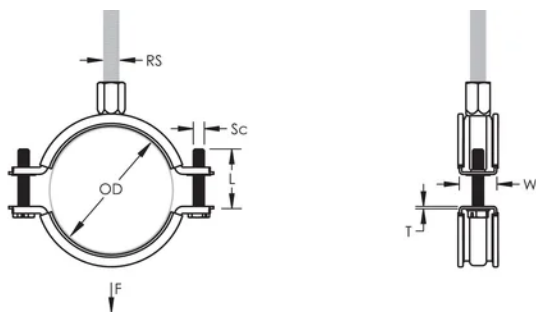

Główka śruby może być dokręcana za pomocą śrubokręta płaskiego, krzyżakowego lub za pomocą klucza sześciokątneho

Długie "uszki" dają większą przestrzeń podczas wkręcania śrub gdyż te oddalone są dalej od brzegów obejmy

Nakrętka kombinowana może być przymocowana do pręta gwintowanego M8 lub M10, upraszczając obsługę materiałową

Długość śrub została zoptymalizowana tak aby objąć większy zakres rur, zmniejszając tym samym ilość pozycji

Materiał: Stal;Guma EPDM-SBR

Wykończenie: Ocynkowane galwanicznie

Temperatura: -50 to 110 °C

Kolor: Czarny

Zewnętrzna średnica (OD): 50 - 58 mm

Rozmiar pręta (RS): M8;M10

Szerokość (W): 20 mm

Grubość (T): 1.25 mm

Średnica wkrętu (Sc): 6

Długość wkrętu (L): 27mm

Obciążenie statyczne: 1500N

DODATKOWE INFORMACJE O PRODUKCIE

Okładzina wykonana jest z gumy EPDM.

SCHEMATY

OSTRZEŻENIE

Produkty nVent powinny być instalowane i używane wyłącznie zgodnie z instrukcjami i materiałami szkoleniowymi nVent. Instrukcje są dostępne na stronie www.nvent.com oraz u przedstawiciela działu obsługi klienta firmy nVent. Nieprawidłowa instalacja, niewłaściwe użycie, niewłaściwe zastosowanie lub inne nieprzestrzeganie instrukcji i ostrzeżeń nVent może spowodować nieprawidłowe działanie produktu, uszkodzenie mienia, poważne obrażenia ciała i śmierć i/lub utratę gwarancji.