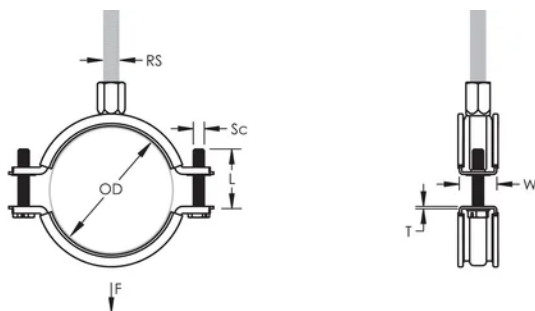

Materiał: Stal;Guma EPDM-SBR

Wykończenie: Ocynkowane galwanicznie

Temperatura: -50 to 110 °C

Kolor: Czarny

Zewnętrzna średnica (OD): 68 - 78 mm

Rozmiar rury: 2 1/2"

NB/DN: 65

Rozmiar pręta (RS): M8;M10

Szerokość (W): 23 mm

Grubość (T): 1.5 mm

Średnica wkrętu (Sc): 6

Długość wkrętu (L): 32mm

Obciążenie statyczne: 2000N

DODATKOWE INFORMACJE O PRODUKCIE

Okładzina wykonana jest z gumy EPDM.

SCHEMATY

OSTRZEŻENIE

Produkty nVent powinny być instalowane i używane wyłącznie zgodnie z instrukcjami i materiałami szkoleniowymi nVent. Instrukcje są dostępne na stronie www.nvent.com oraz u przedstawiciela działu obsługi klienta firmy nVent. Nieprawidłowa instalacja, niewłaściwe użycie, niewłaściwe zastosowanie lub inne nieprzestrzeganie instrukcji i ostrzeżeń nVent może spowodować nieprawidłowe działanie produktu, uszkodzenie mienia, poważne obrażenia ciała i śmierć i/lub utratę gwarancji.