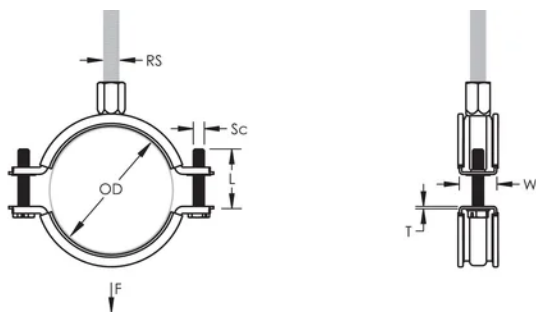

Główka śruby może być dokręcana za pomocą śrubokręta płaskiego, krzyżakowego lub za pomocą klucza sześciokątneho

Długie "uszki" dają większą przestrzeń podczas wkręcania śrub gdyż te oddalone są dalej od brzegów obejm

Nakrętka kombinowana może być przymocowana do pręta gwintowanego M8 lub M10, upraszczając obsługę materiałową

Długość śrub została zoptymalizowana tak aby objąć większy zakres rur, zmniejszając tym samym ilość pozycji

Materiał: Stal;Guma EPDM-SBR

Wykończenie: Ocynkowane galwanicznie

Temperatura: -50 to 110 °C

Kolor: Czarny

Zewnętrzna średnica (OD): 78 - 88 mm

Rozmiar pręta (RS): M8;M10

Szerokość (W): 23 mm

Grubość (T): 1.5 mm

Średnica wkrętu (Sc): 6

Długość wkrętu (L): 32mm

Obciążenie statyczne: 2000N

DODATKOWE INFORMACJE O PRODUKCIE

Okładzina wykonana jest z gumy EPDM.

SCHEMATY

OSTRZEŻENIE

Produkty nVent powinny być instalowane i używane wyłącznie zgodnie z instrukcjami i materiałami szkoleniowymi nVent. Instrukcje są dostępne na stronie www.nvent.com oraz u przedstawiciela działu obsługi klienta firmy nVent. Nieprawidłowa instalacja, niewłaściwe użycie, niewłaściwe zastosowanie lub inne nieprzestrzeganie instrukcji i ostrzeżeń nVent może spowodować nieprawidłowe działanie produktu, uszkodzenie mienia, poważne obrażenia ciała i śmierć i/lub utratę gwarancji.