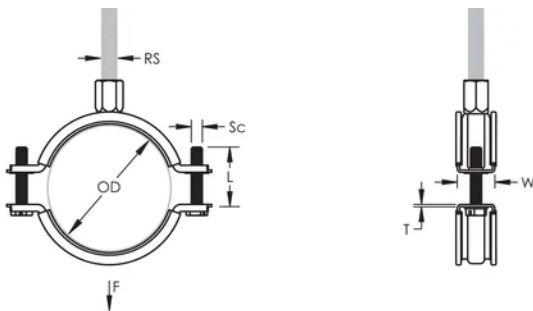

Materiał: Guma EPDM-SBR;Stal nierdzewna 316L (norma EN 1.4404)

Wykończenie: Polerowane elektrolitycznie

Kolor: Czarny

Temperatura: -50 to 110 °C

Zewnętrzna średnica (OD): 98 - 108 mm

Rozmiar rury: 3 1/2"

NB/DN: 90

Rozmiar pręta (RS): M8;M10

Szerokość (W): 23 mm

Grubość (T): 1.75 mm

Średnica wkrętu (Sc): 6

Długość wkrętu (L): 37mm

Obciążenie statyczne: 1700N

DODATKOWE INFORMACJE O PRODUKCIE

Okładzina wykonana jest z gumy EPDM.

SCHEMATY

OSTRZEŻENIE

Produkty nVent powinny być instalowane i używane wyłącznie zgodnie z instrukcjami i materiałami szkoleniowymi nVent. Instrukcje są dostępne na stronie www.nvent.com oraz u przedstawiciela działu obsługi klienta firmy nVent. Nieprawidłowa instalacja, niewłaściwe użycie, niewłaściwe zastosowanie lub inne nieprzestrzeganie instrukcji i ostrzeżeń nVent może spowodować nieprawidłowe działanie produktu, uszkodzenie mienia, poważne obrażenia ciała i śmierć i/lub utratę gwarancji.