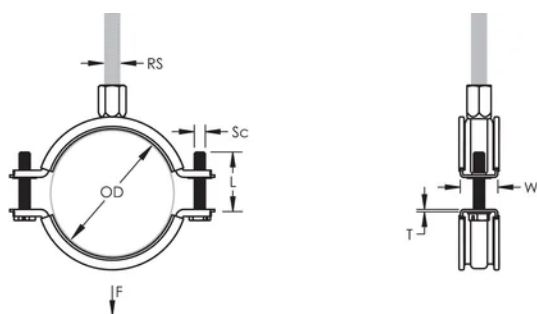

Nakrętka kombinowana może być przymocowana do pręta gwintowanego M8 lub M10, upraszczając obsługę materiałową

Długość śrub została zoptymalizowana tak aby objąć większy zakres rur, zmniejszając tym samym ilość pozycji

Materiał: Stal;Guma EPDM-SBR

Wykończenie: Ocynkowane galwanicznie

Temperatura: -50 to 110 °C

Kolor: Czarny

Zewnętrzna średnica (OD): 138 - 148 mm

Rozmiar rury: 5"

NB/DN: 125

Rozmiar pręta (RS): M8;M10

Szerokość (W): 25 mm

Grubość (T): 2 mm

Średnica wkrętu (Sc): 6

Długość wkrętu (L): 37mm

Obciążenie statyczne: 3200N

DODATKOWE INFORMACJE O PRODUKCIE

Okładzina wykonana jest z gumy EPDM.

SCHEMATY