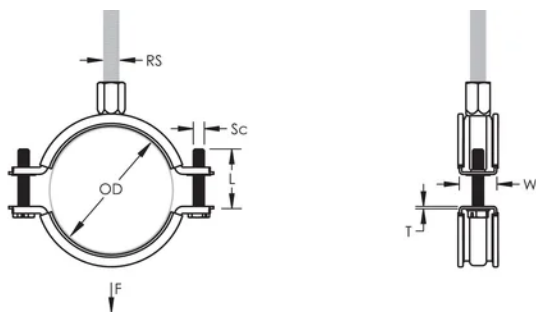

Główka śruby może być dokręcana za pomocą śrubokręta płaskiego, krzyżakowego lub za pomocą klucza sześciokątnego

Długie "uszy" dają większą przestrzeń podczas wkręcania śrub gdyż te oddalone są dalej od brzegów obejmy

Nakrętka kombinowana może być przymocowana do pręta gwintowanego M8 lub M10, upraszczając obsługę materiałową

Długość śrub została zoptymalizowana tak aby objąć większy zakres rur, zmniejszając tym samym ilość pozycji

Materiał: Stal;Guma EPDM-SBR

Wykończenie: Ocynkowane galwanicznie

Temperatura: -50 to 110 °C

Kolor: Czarny

Zewnętrzna średnica (OD): 190 - 200 mm

Rozmiar pręta (RS): M8;M10

Szerokość (W): 27 mm

Grubość (T): 2.25 mm

Średnica wkrętu (Sc): 6

Długość wkrętu (L): 37mm

Obciążenie statyczne: 3600N

DODATKOWE INFORMACJE O PRODUKCIE

Okładzina wykonana jest z gumy EPDM.

SCHEMATY

OSTRZEŻENIE

Produkty nVent powinny być instalowane i używane wyłącznie zgodnie z instrukcjami i materiałami szkoleniowymi nVent. Instrukcje są dostępne na stronie www.nvent.com oraz u przedstawiciela działu obsługi klienta firmy nVent. Nieprawidłowa instalacja, niewłaściwe użycie, niewłaściwe zastosowanie lub inne nieprzestrzeganie instrukcji i ostrzeżeń nVent może spowodować nieprawidłowe działanie produktu, uszkodzenie mienia, poważne obrażenia ciała i śmierć i/lub utratę gwarancji.