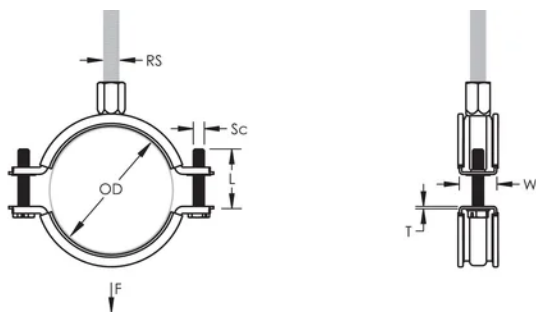

Główka śruby może być dokręcana za pomocą śrubokręta płaskiego, krzyżakowego lub za pomocą klucza sześciokątneho

Długie "uszki" dają większą przestrzeń podczas wkręcania śrub gdyż te oddalone są dalej od brzegów obejmy

Nakrętka kombinowana może być przymocowana do pręta gwintowanego M8 lub M10, upraszczając obsługę materiałową

Długość śrub została zoptymalizowana tak aby objąć większy zakres rur, zmniejszając tym samym ilość pozycji

Materiał: Stal;Guma EPDM-SBR

Wykończenie: Ocynkowane galwanicznie

Temperatura: -50 to 110 °C

Kolor: Czarny

Zewnętrzna średnica (OD): 309 - 319 mm

Rozmiar pręta (RS): M8;M10

Szerokość (W): 30 mm

Grubość (T): 2.5 mm

Średnica wkrętu (Sc): 6

Długość wkrętu (L): 37mm

Obciążenie statyczne: 4000N

DODATKOWE INFORMACJE O PRODUKCIE

Okładzina wykonana jest z gumy EPDM.

SCHEMATY

OSTRZEŻENIE

Produkty nVent powinny być instalowane i używane wyłącznie zgodnie z instrukcjami i materiałami szkoleniowymi nVent. Instrukcje są dostępne na stronie www.nvent.com oraz u przedstawiciela działu obsługi klienta firmy nVent. Nieprawidłowa instalacja, niewłaściwe użycie, niewłaściwe zastosowanie lub inne nieprzestrzeganie instrukcji i ostrzeżeń nVent może spowodować nieprawidłowe działanie produktu, uszkodzenie mienia, poważne obrażenia ciała i śmierć i/lub utratę gwarancji.