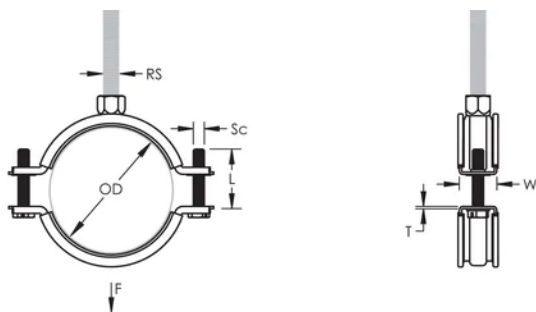

Wykończenie: Ocynkowane galwanicznie

Temperatura: -50 to 110 °C

Zewnętrzna średnica (OD): 11 - 15 mm

Rozmiar rury: 1/4"

NB/DN: 8

Rozmiar pręta (RS): M8

Szerokość (W): 20 mm

Grubość (T): 1 mm

Średnica wkrętu (Sc): 6

Długość wkrętu (L): 17mm

Obciążenie statyczne: 1000N

DODATKOWE INFORMACJE O PRODUKCIE

Okładzina wykonana jest z gumy EPDM.

SCHEMATY

OSTRZEŻENIE

Produkty nVent powinny być instalowane i używane wyłącznie zgodnie z instrukcjami i materiałami szkoleniowymi nVent. Instrukcje są dostępne na stronie www.nvent.com oraz u przedstawiciela działu obsługi klienta firmy nVent. Nieprawidłowa instalacja, niewłaściwe użycie, niewłaściwe zastosowanie lub inne nieprzestrzeganie instrukcji i ostrzeżeń nVent może spowodować nieprawidłowe działanie produktu, uszkodzenie mienia, poważne obrażenia ciała i śmierć i/lub utratę gwarancji.