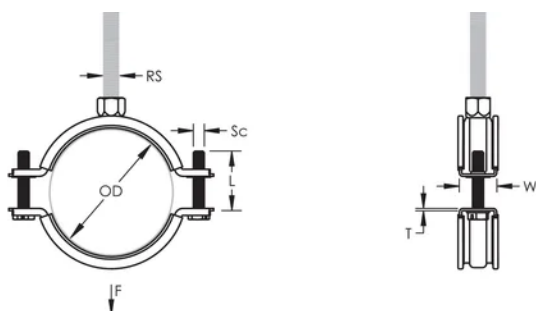

Wykończenie: Ocynkowane galwanicznie

Temperatura: -50 to 110 °C

Zewnętrzna średnica (OD): 31 - 37 mm

Rozmiar rury: 1"

NB/DN: 25

Rozmiar pręta (RS): M8

Szerokość (W): 20 mm

Grubość (T): 1 mm

Średnica wkrętu (Sc): 6

Długość wkrętu (L): 22mm

Obciążenie statyczne: 1000N

DODATKOWE INFORMACJE O PRODUKCIE

Okładzina wykonana jest z gumy EPDM.

SCHEMATY

OSTRZEŻENIE

Produkty nVent powinny być instalowane i używane wyłącznie zgodnie z instrukcjami i materiałami szkoleniowymi nVent. Instrukcje są dostępne na stronie www.nvent.com oraz u przedstawiciela działu obsługi klienta firmy nVent. Nieprawidłowa instalacja, niewłaściwe użycie, niewłaściwe zastosowanie lub inne nieprzestrzeganie instrukcji i ostrzeżeń nVent może spowodować nieprawidłowe działanie produktu, uszkodzenie mienia, poważne obrażenia ciała i śmierć i/lub utratę gwarancji.