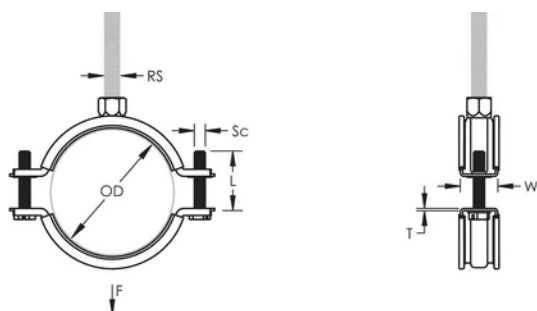

Wykończenie: Ocynkowane galwanicznie

Temperatura: -50 to 110 °C

Zewnętrzna średnica (OD): 37 - 44 mm

Rozmiar rury: 1 1/4" Min

NB/DN: 32

Rozmiar pręta (RS): M8

Szerokość (W): 20 mm

Grubość (T): 1 mm

Średnica wkrętu (Sc): 6

Długość wkrętu (L): 27mm

Obciążenie statyczne: 1000N

DODATKOWE INFORMACJE O PRODUKCIE

Okładzina wykonana jest z gumy EPDM.

SCHEMATY

OSTRZEŻENIE

Produkty nVent powinny być instalowane i używane wyłącznie zgodnie z instrukcjami i materiałami szkoleniowymi nVent. Instrukcje są dostępne na stronie www.nvent.com oraz u przedstawiciela działu obsługi klienta firmy nVent. Nieprawidłowa instalacja, niewłaściwe użycie, niewłaściwe zastosowanie lub inne nieprzestrzeganie instrukcji i ostrzeżeń nVent może spowodować nieprawidłowe działanie produktu, uszkodzenie mienia, poważne obrażenia ciała i śmierć i/lub utratę gwarancji.