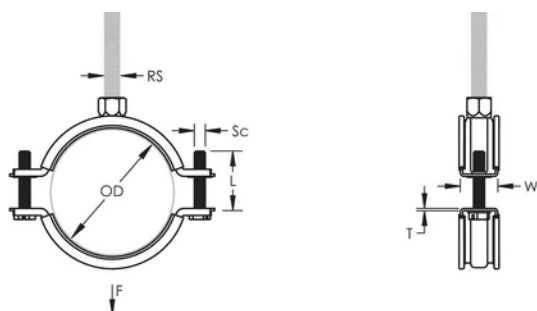

Wykończenie: Ocynkowane galwanicznie

Temperatura: -50 to 110 °C

Zewnętrzna średnica (OD): 44 - 50 mm

Rozmiar rury: 1 1/2"

NB/DN: 40

Rozmiar pręta (RS): M8

Szerokość (W): 20 mm

Grubość (T): 1.25 mm

Średnica wkrętu (Sc): 6

Długość wkrętu (L): 27mm

Obciążenie statyczne: 1500N

DODATKOWE INFORMACJE O PRODUKCIE

Okładzina wykonana jest z gumy EPDM.

SCHEMATY

OSTRZEŻENIE

Produkty nVent powinny być instalowane i używane wyłącznie zgodnie z instrukcjami i materiałami szkoleniowymi nVent. Instrukcje są dostępne na stronie www.nvent.com oraz u przedstawiciela działu obsługi klienta firmy nVent. Nieprawidłowa instalacja, niewłaściwe użycie, niewłaściwe zastosowanie lub inne nieprzestrzeganie instrukcji i ostrzeżeń nVent może spowodować nieprawidłowe działanie produktu, uszkodzenie mienia, poważne obrażenia ciała i śmierć i/lub utratę gwarancji.