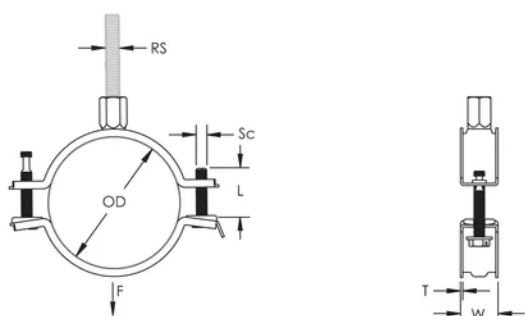

Wykończenie: Ocynkowane galwanicznie

Zewnętrzna średnica (OD): 23 - 29 mm

Rozmiar pręta (RS): M8;M10

NB/DN: 20

Rozmiar rury: 3/4"

Szerokość (W): 20 mm

Grubość (T): 1 mm

Średnica wkrętu (Sc): 6

Długość wkrętu (L): 32mm

Obciążenie statyczne: 1000N

SCHEMATY

OSTRZEŻENIE

Produkty nVent powinny być instalowane i używane wyłącznie zgodnie z instrukcjami i materiałami szkoleniowymi nVent. Instrukcje są dostępne na stronie www.nvent.com oraz u przedstawiciela działu obsługi klienta firmy nVent. Nieprawidłowa instalacja, niewłaściwe użycie, niewłaściwe zastosowanie lub inne nieprzestrzeganie instrukcji i ostrzeżeń nVent może spowodować nieprawidłowe działanie produktu, uszkodzenie mienia, poważne obrażenia ciała i śmierć i/lub utratę gwarancji.

Ameryka Północna

+1.800.753.9221

Opcja 1 – obsługa klienta

Opcja 2 – wsparcie

techniczne

Europa

Niderlandy:

+31 800-0200135

Francja:

+33 800 901 793

Europa

Niemcy:

800 1890272

Inne kraje:

+31 13 5835404

APAC

Szanghaj:

+ 86 21 2412 1618/19

Sydney:

+61 2 975 185 00

Marki w naszej ofercie:

CADDY

ERICO

HOFFMAN

ILSCO

SCHROFF

TRACHTE