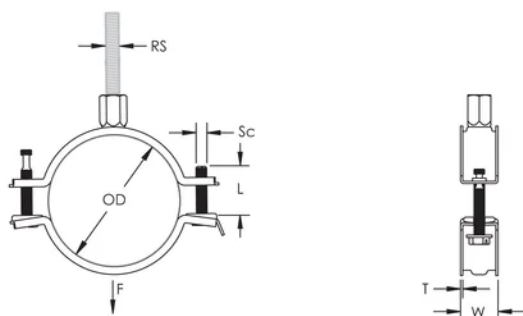

Nakrętka kombinowana może być przymocowana do pręta gwintowanego M8 lub M10, upraszczając obsługę materiałową

Długość śrub została zoptymalizowana tak aby objąć większy zakres rur, zmniejszając tym samym ilość pozycji

ATRYBUTY PRODUKTU

Numer artykułu: 586814

Materiał: Stal

Wykończenie: Ocynkowane galwanicznie

Zewnętrzna średnica (OD): 113 - 123 mm

Rozmiar pręta (RS): M8;M10

NB/DN: 100

Rozmiar rury: 4"

Szerokość (W): 23 mm

Grubość (T): 1.75 mm

Średnica wkrętu (Sc): 6

Długość wkrętu (L): 37mm

Obciążenie statyczne: 2500N

SCHEMATY

OSTRZEŻENIE

Produkty nVent powinny być instalowane i używane wyłącznie zgodnie z instrukcjami i materiałami szkoleniowymi nVent. Instrukcje są dostępne na stronie www.nvent.com oraz u przedstawiciela działu obsługi klienta firmy nVent. Nieprawidłowa instalacja, niewłaściwe użycie, niewłaściwe zastosowanie lub inne nieprzestrzeganie instrukcji i ostrzeżeń nVent może spowodować nieprawidłowe działanie produktu, uszkodzenie mienia, poważne obrażenia ciała i śmierć i/lub utratę gwarancji.