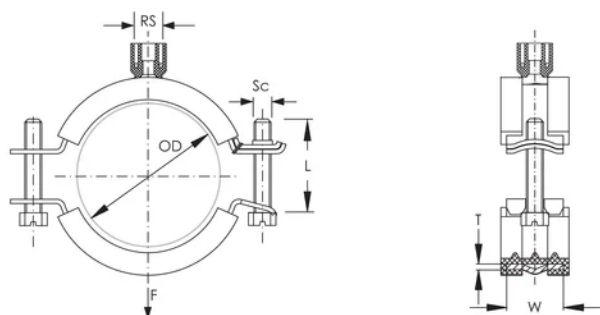

Średnica wkrętu (Sc): 6 mm

Długość wkrętu (L): 45mm

Obciążenie statyczne: 2500N

Masa urządzenia: 0.27 kg

DODATKOWE INFORMACJE O PRODUKCIE

Okładzina wykonana jest z gumy EPDM.

SCHEMATY

OSTRZEŻENIE

Produkty nVent powinny być instalowane i używane wyłącznie zgodnie z instrukcjami i materiałami szkoleniowymi nVent. Instrukcje są dostępne na stronie www.nvent.com oraz u przedstawiciela działu obsługi klienta firmy nVent. Nieprawidłowa instalacja, niewłaściwe użycie, niewłaściwe zastosowanie lub inne nieprzestrzeganie instrukcji i ostrzeżeń nVent może spowodować nieprawidłowe działanie produktu, uszkodzenie mienia, poważne obrażenia ciała i śmierć i/lub utratę gwarancji.

Amerika Północna

+1.800.753.9221

Opcja 1 – obsługa klienta

Opcja 2 – wsparcie

techniczne

Europa

Niderlandy:

+31 800-0200135

Francja:

+33 800 901 793

Europa

Niemcy:

800 1890272

Inne kraje:

+31 13 5835404

APAC

Szanghaj:

+ 86 21 2412 1618/19

Sydney:

+61 2 975 185 00

Marki w naszej ofercie:

CADDY

ERICO

HOFFMAN

ILSCO

SCHROFF

TRACHTE