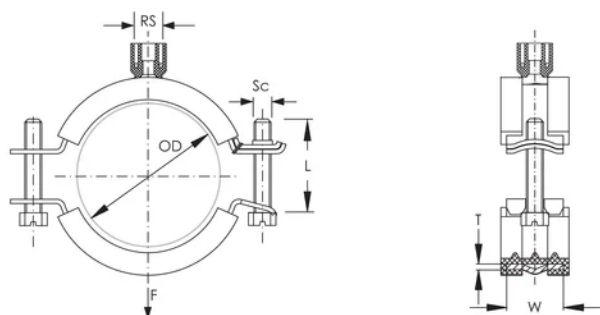

Kolor: Czarny

Materiał: Stal;Guma EPDM-SBR

Wykończenie: Ocynkowane galwanicznie

Zewnętrzna średnica (OD): 138 - 148 mm

Rozmiar rury: 5"

NB/DN: 125

Szerokość (W): 25 mm

Grubość (T): 2 mm

Średnica wkrętu (Sc): 6 mm

Długość wkrętu (L): 50mm

Obciążenie statyczne: 3200N

Masa urządzenia: 0.4 kg

DODATKOWE INFORMACJE O PRODUKCIE

Okładzina wykonana jest z gumy EPDM.

SCHEMATY

OSTRZEŻENIE