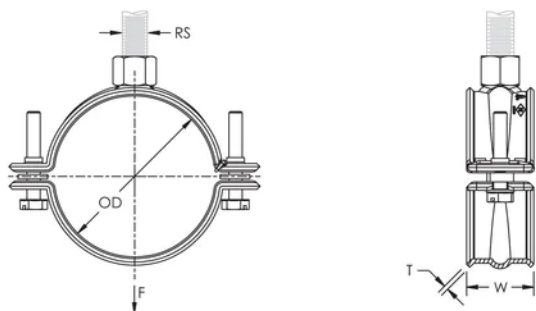

Pasuje do stalowych rur tryskaczowych 3/4" - 2" (DN20 – DN50)

Eliminuje potrzebę usztywniania sejsmicznego, gdy podwieszenia znajdują się w odległości 150 mm (6") od powierzchni mocowania

Główka śruby może być dokręcana za pomocą śrubokręta płaskiego, krzyżakowego lub za pomocą klucza sześciokątnego

Zgodny z normą Manufacturers Standardization Society (MSS) SP-58 (Type 12)

ATRYBUTY PRODUKTU

Numer artykułu: 595059

Materiał: Stal

Wykończenie: Ocynkowane galwanicznie

Rozmiar rury: 2" Min

NB/DN: 50

Zewnętrzna średnica (OD): 60.3 - 63 mm

Rozmiar pręta (RS): M10

Szerokość (W): 30 mm

Grubość (T): 2 mm

Obciążenie statyczne: 1725N

SCHEMATY

OSTRZEŻENIE

Produkty nVent powinny być instalowane i używane wyłącznie zgodnie z instrukcjami i materiałami szkoleniowymi nVent. Instrukcje są dostępne na stronie www.nvent.com oraz u przedstawiciela działu obsługi klienta firmy nVent. Nieprawidłowa instalacja, niewłaściwe użycie, niewłaściwe zastosowanie lub inne nieprzestrzeganie instrukcji i ostrzeżeń nVent może spowodować nieprawidłowe działanie produktu, uszkodzenie mienia, poważne obrażenia ciała i śmierć i/lub utratę gwarancji.