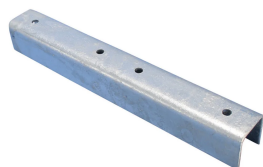

Wewnętrzne złącze w kształcie litery U.

SPECYFIKACJE

Wykończenie: Cynkowane ogniowo

Materiał: Stal

Table 1/1

Numer katalogowy	Numer artykułu	Typ profilu Strut	Długość (L)	Wkręt w zestawie
ZUA404	387790	C (21 x 41 mm)	250mm	Nie
ZUA405	387800	A (41 x 41 mm)	250mm	Nie