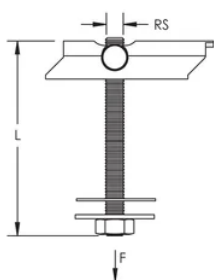

Table 2/2

Numer katalogowy	Numer artykułu	Certyfikaty
MTVB10100	584465	FM Approved, Pipe Hanger Components, VdS G412037
MTVB8100	584455	VdS G412037
MTVB8200	584456	VdS G412037
MTVB10200	584466	FM Approved, Pipe Hanger Components

DODATKOWE INFORMACJE O PRODUKCIE

Obciążenie statyczne odzwierciedla maksymalne zalecane obciążenia przy mocowaniu do arkusza trapezoidalnego.

Wartość ostatecznego obciążenia statycznego nie uwzględnia charakterystyki nośności materiałów pomocniczych. Do nośności należy dodać odpowiedni współczynnik bezpieczeństwa.

SCHEMATY

OSTRZEŻENIE

Produkty nVent powinny być instalowane i używane wyłącznie zgodnie z instrukcjami i materiałami szkoleniowymi nVent. Instrukcje są dostępne na stronie www.nvent.com oraz u przedstawiciela działu obsługi klienta firmy nVent. Nieprawidłowa instalacja, niewłaściwe użycie, niewłaściwe zastosowanie lub inne nieprzestrzeganie instrukcji i ostrzeżeń nVent może spowodować nieprawidłowe działanie produktu, uszkodzenie mienia, poważne obrażenia ciała i śmierć i/lub utratę gwarancji.