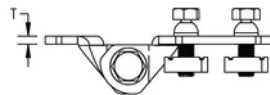

Obciążenia FM					
Numer części	Element usztywniający	Wydajność pozioma na kąt montażu w stosunku do pozycji pionowej			
		30° - 44°	45° - 59°	60° - 74°	75° - 90°
CSBUS1PA	41 x 41 Profil strut	5160 N	8290 N	8290 N	7470 N
CSBUS2PA	41 x 41 Profil strut	5160 N	8290 N	8290 N	7470 N

SCHEMATY