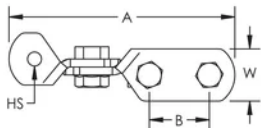

Obciążenia FM					
Numer części	Element usztywniający	Wydajność pozioma na kąt montażu w stosunku do pozycji pionowej			
		30° - 44°	45° - 59°	60° - 74°	75° - 90°
CSBUS1PA	41 x 41 Profil strut	5160 N	8290 N	8290 N	7470 N
CSBUS2PA	41 x 41 Profil strut	5160 N	8290 N	8290 N	7470 N

SCHEMATY