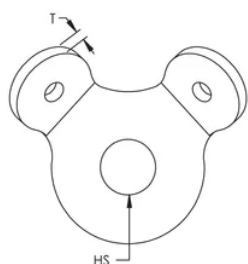

DODATKOWE INFORMACJE O PRODUKCIE

Zestaw nie zawiera elementu mocującego.

Przymocować do konstrukcji przy pomocy otworu środkowego. Przewlec linę przez otwory w zagiętych zaczepekach i zacisnąć.

Obciążenia UL		
Numer części	Element usztywniający	Nośność
CSBURC38	CSB12CBL	1859 N
	CSB18CBL	3434 N
	CSB36CBL	8492 N
CSBURC12	CSB12CBL	1859 N
	CSB18CBL	3434 N
	CSB36CBL	8492 N
CSBURC58	CSB12CBL	1859 N
	CSB18CBL	3434 N
	CSB36CBL	8492 N

SCHEMATY

OSTRZEŻENIE

Produkty nVent powinny być instalowane i używane wyłącznie zgodnie z instrukcjami i materiałami szkoleniowymi nVent. Instrukcje są dostępne na stronie www.nvent.com oraz u przedstawiciela działu obsługi klienta firmy nVent. Nieprawidłowa instalacja, niewłaściwe użycie, niewłaściwe zastosowanie lub inne nieprzestrzeganie instrukcji i ostrzeżeń nVent może spowodować nieprawidłowe działanie produktu, uszkodzenie mienia, poważne obrażenia ciała i śmierć i/lub utratę gwarancji.