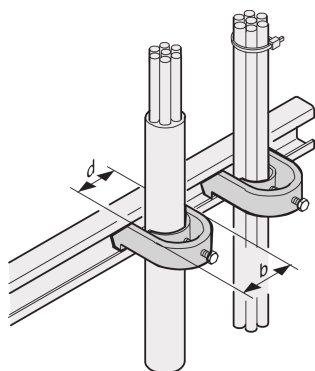

# Ośłona kabla szyny C.

## Data Solutions

Szyny C zapewniają lepsze zarządzanie kablami. Montaż na ogół za 19-calowymi słupkami. Są kompatybilne ze standardowymi zaciskami kablowymi.

## FUNKCJE

Do montażu kabli na profilach C?i szynach nośnych kabli