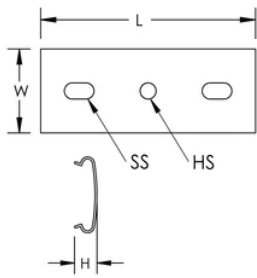

SCHEMATY

OSTRZEŻENIE

Produkty nVent powinny być instalowane i używane wyłącznie zgodnie z instrukcjami i materiałami szkoleniowymi nVent. Instrukcje są dostępne na stronie www.nvent.com oraz u przedstawiciela działu obsługi klienta firmy nVent. Nieprawidłowa instalacja, niewłaściwe użycie, niewłaściwe zastosowanie lub inne nieprzestrzeganie instrukcji i ostrzeżeń nVent może spowodować nieprawidłowe działanie produktu, uszkodzenie mienia, poważne obrażenia ciała i śmierć i/lub utratę gwarancji.

Marki w naszej ofercie:

CADDY ERICO HOFFMAN ILSCO SCHROFF TRACHTE