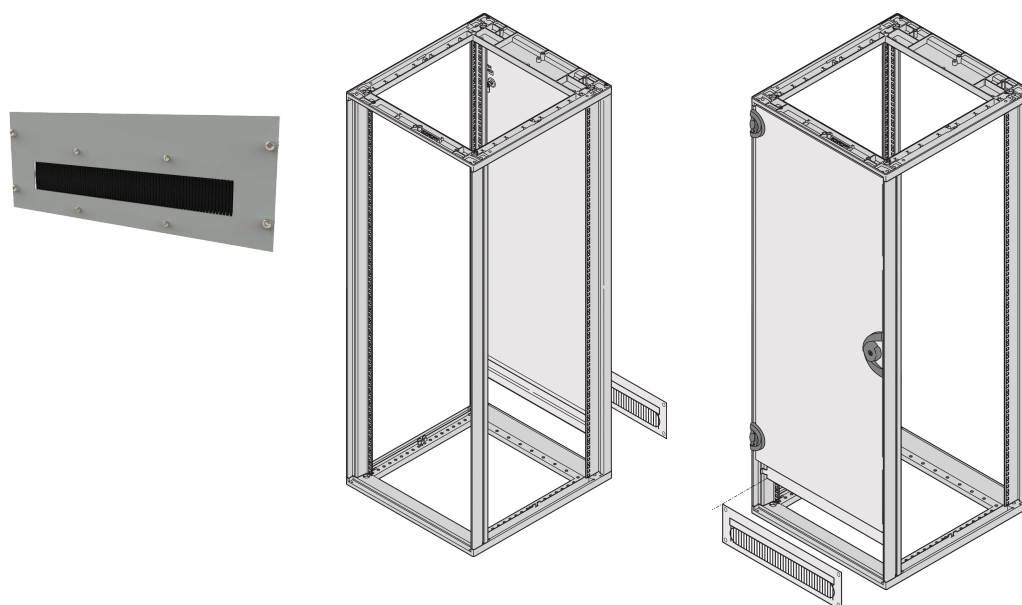

Kanały kablowe do Novastar i Eurorack, RAL 7035, przykręcane, 4 U

Data Solutions

NUMER KATALOGOWY

20118-390

Zakryj otwór na skróconych drzwiach lub tylnych panelach, aby uzyskać bardziej estetyczny wygląd.

CERTYFIKATY

FUNKCJE

Do przykrycia otworu na skróconych drzwiach lub panelach tylnych

Rama, St, 2.5 mm

Z czarnym paskiem szczotki

ATRYBUTY PRODUKTU

Wysokość stojaka: 4U

Kolor: Jasnoszary

Cecha projektowa: Panel i szczotki

Liczba opakowań: 1

Kod koloru: RAL 7035

Wykończenie: Powłoka proszkowa

Materiał: Stal

Rodzina produktów: Eurorack; Novastar

Typ produktu: Pokrywa

Typ: Kanał kablowy