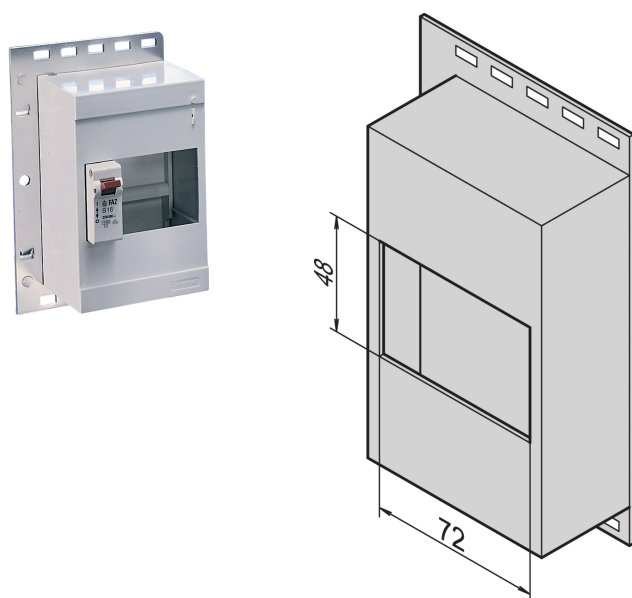

Mały moduł dystrybucji

Data Solutions

NUMER KATALOGOWY

20118-538

Mały moduł dystrybucji.

CERTYFIKATY

FUNKCJE

Do montażu modułów dystrybucji zasilania na szynach centralnych DIN (DIN 43880)

ATRYBUTY PRODUKTU

Typ produktu: Dystrybutor zasilania

Materiał: Polistyren

Net Weight: 0.38kg

Liczba opakowań: 1

OSTRZEŻENIE

Produkty nVent powinny być instalowane i używane wyłącznie zgodnie z instrukcjami i materiałami szkoleniowymi nVent. Instrukcje są dostępne na stronie www.nvent.com oraz u przedstawiciela działu obsługi klienta firmy nVent. Nieprawidłowa instalacja, niewłaściwe użycie, niewłaściwe zastosowanie lub inne nieprzestrzeganie instrukcji i ostrzeżeń nVent może spowodować nieprawidłowe działanie produktu, uszkodzenie mienia, poważne obrażenia ciała i śmierć i/lub utratę gwarancji.