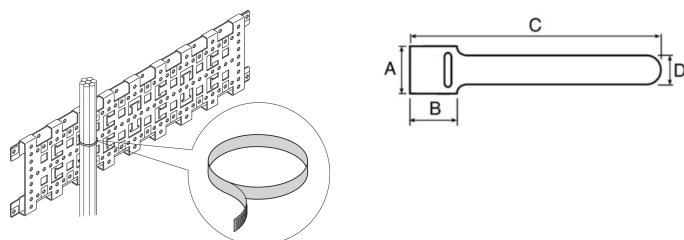

Taśma Velcro® 12 x 300 mm

Data Solutions

NUMER KATALOGOWY

20118-624

Taśma Velcro® to jedno z najprostszych rozwiązań do łączenia kabli. Taśma nVent SCHROFF Velcro® umożliwia zastosowanie przewodów o średnicy do 90 mm.

CERTYFIKATY

FUNKCJE

Długość 300 mm (dla wiązek kabli o średnicy maks. 90 mm)

A = 25 mm, B = 35 mm, C = 300 mm, D = 12 mm

ATRYBUTY PRODUKTU

Typ produktu: Mocowanie na rzep

Typ: Opaska zaciskowa

Współpracuje z: Varistar CP