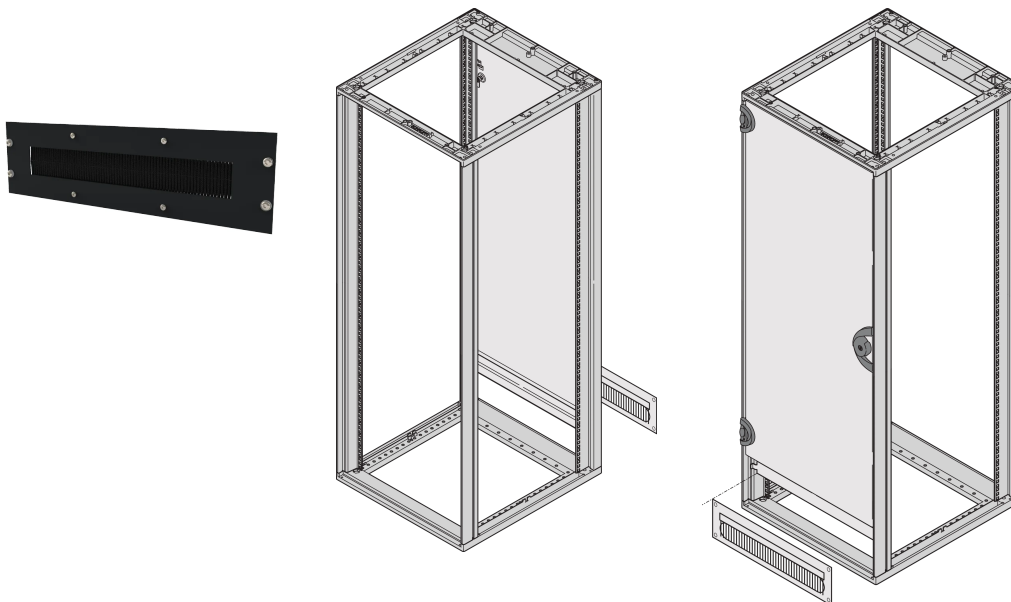

Kanały kablowe do Novastar i Eurorack, RAL 7021, przykręcane, 3 U

Data Solutions

NUMER KATALOGOWY

20118-796

Zakryj otwór na skróconych drzwiach lub tylnych panelach, aby uzyskać bardziej estetyczny wygląd.

CERTYFIKATY

FUNKCJE

Do przykrycia otworu na skróconych drzwiach lub panelach tylnych

Rama, St, 2.5 mm

Z czarnym paskiem szczotki

ATRYBUTY PRODUKTU

Wysokość stojaka: 3U

Kolor: Czarny/szary

Cecha projektowa: Panel i szczotki

Liczba opakowań: 1

Kod koloru: RAL 7021

Wykończenie: Powłoka proszkowa

Materiał: Stal

Rodzina produktów: Eurorack; Novastar

Typ produktu: Pokrywa

Typ: Kanał kablowy