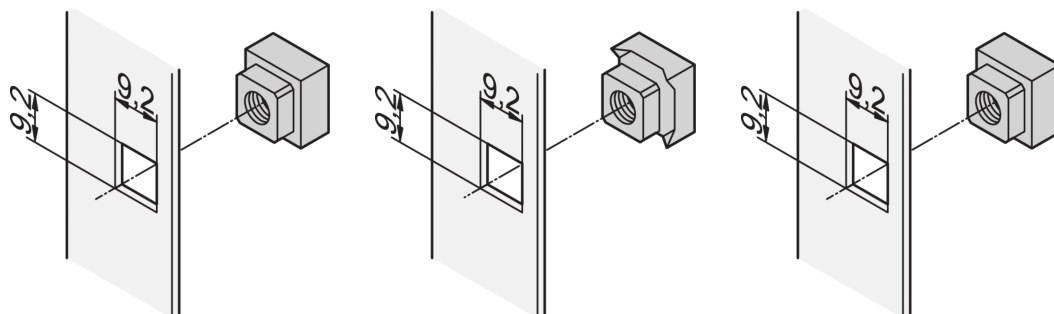

Zestaw nakrętek kwadratowych, M6, 50 szt

Data Solutions

NUMER KATALOGOWY

21100-558

Nakrętki kwadratowe mają wyższą powierzchnię styku i nie są zaokrąglone w przeciwieństwie do nakrętek sześciokątnych. Aby uzyskać precyzyjny, zabezpieczony przed skręceniem, bez prześwitu, użyć nakrętek kwadratowych.

CERTYFIKATY

FUNKCJE

Do precyzyjnego, zabezpieczonego przed skręceniem mocowania bez prześwitu

W przypadku standardowego uziemienia użyć kwadratowej nakrętki uziemiającej i podkładki w co najmniej jednym punkcie mocowania

ATRYBUTY PRODUKTU

Liczba opakowań: 50

Wykończenie: Powłoka cynkowana

Materiał: Stal

Typ produktu: Nakrętka

Typ: Nakrętka czworokątna

OSTRZEŻENIE

Produkty nVent powinny być instalowane i używane wyłącznie zgodnie z instrukcjami i materiałami szkoleniowymi nVent. Instrukcje są dostępne na stronie www.nvent.com oraz u przedstawiciela działu obsługi klienta firmy nVent. Nieprawidłowa instalacja, niewłaściwe użycie, niewłaściwe zastosowanie lub inne nieprzestrzeganie instrukcji i ostrzeżeń nVent może spowodować nieprawidłowe działanie produktu, uszkodzenie mienia, poważne obrażenia ciała i śmierć i/lub utratę gwarancji.