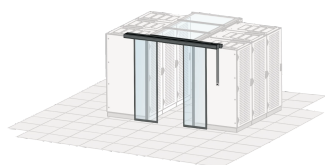

Drzwi przesuwne Przechowalnia korytarza, automatyczne, 1200W, RAL 7021

Data Solutions

NUMER KATALOGOWY

21130-073

Zamykanie drzwi przy przejściu w różnych wersjach otwieranych ręcznie i automatycznie.

CERTYFIKATY

FUNKCJE

Nadaje się do szaf o wysokości 2000 i 2200 mm

Drzwi do bocznego zamknięcia rzędu szafki

Czarny szary (RAL 7021)

Podwójne drzwi odpowiednie dla przejścia o szerokości 1200 mm

Wykończenie jest wymagane dla szaf o wysokości 2200 mm; proszę zamówić oddzielnie

ATRYBUTY PRODUKTU

Typ: Drzwi przejścia

Liczba opakowań: 1

Kolor: Czarny/szary

Kod koloru: RAL 7021

Wykończenie: Powłoka proszkowa

Materiał: Stal

Rodzina produktów: Varistar CP