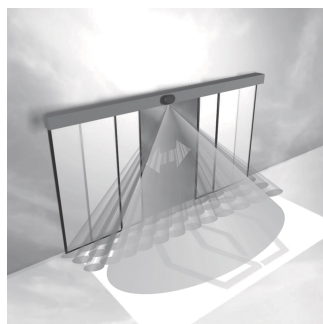

Drzwi przesuwne Przechowalnia korytarza, automatyczne, 1200W, RAL 7021

Data Solutions

NUMER KATALOGOWY

21130-073

Zamykanie drzwi przy przejściu w różnych wersjach otwieranych ręcznie i automatycznie.

CERTYFIKATY

FUNKCJE

Nadaje się do szaf o wysokości 2000 i 2200 mm

Drzwi do bocznego zamknięcia rzędu szafki

Czarny szary (RAL 7021)

Podwójne drzwi odpowiednie dla przejścia o szerokości 1200 mm

Wykończenie jest wymagane dla szaf o wysokości 2200 mm; proszę zamówić oddzielnie

ATRYBUTY PRODUKTU

Typ: Drzwi przejścia