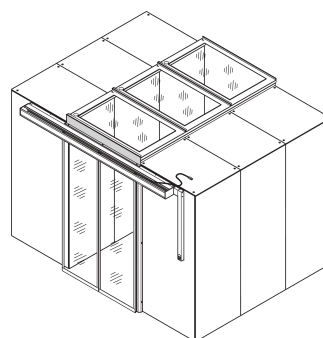

Drzwi przesuwne Przechowalnia korytarza, automatyczne, 1200W, RAL 7021

Data Solutions

NUMER KATALOGOWY

21130-073

Zamykanie drzwi przy przejściu w różnych wersjach otwieranych ręcznie i automatycznie.

CERTYFIKATY

FUNKCJE

Nadaje się do szaf o wysokości 2000 i 2200 mm

Drzwi do bocznego zamknięcia rzędu szafki

Czarny szary (RAL 7021)

Podwójne drzwi odpowiednie dla przejścia o szerokości 1200 mm

Wykończenie jest wymagane dla szaf o wysokości 2200 mm; proszę zamówić oddzielnie

ATRYBUTY PRODUKTU

Typ: Drzwi przejścia